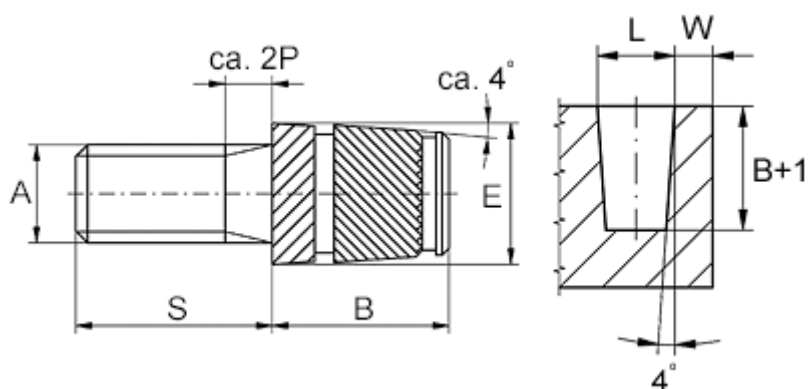

Varenummer: 12858100080880
Beskrivelse: KLEE-coil 858 100 080.880
M8 Messing

Mål

Anbefalet huldia. $W + 0,1$	= 10.9
Mindsteafstand til kant W	= 3.0
Monteringslængde B	= 12.0
Stiftlængde S	= 25
Udvendig diameter E	= 11.2
Udvendigt gevind A	= M8x1,25